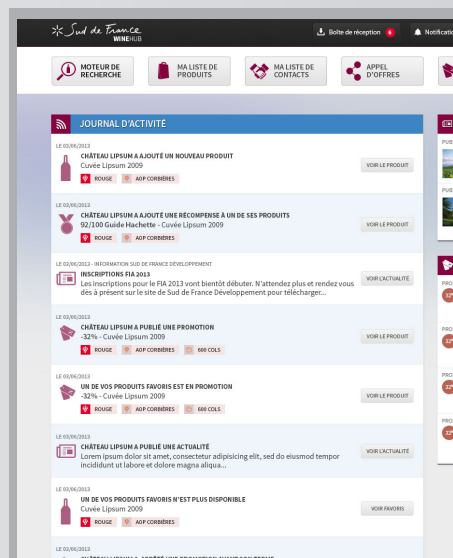

## QU'EST CE QUE **SUD DE FRANCE WINEHUB** ?

**Sud de France WineHub est une plateforme permanente gratuite de mise en relation entre producteurs Sud de France & acheteurs du monde entier où vous pourrez :**

## COMMENT FONCTIONNE **SUD DE FRANCE WINEHUB** ?

Votre inscription vous donne accès à votre **espace personnel** permettant de gérer :

- Vos informations entreprise et celles de vos vins
- Vos réponses aux appels d'offre
- Vos promotions
- Vos diffusions d'actualités
- Vos notifications afin d'être averti des appels d'offre ou d'un contact acheteur
- Votre messagerie pour contacter les importateurs
- Des statistiques personnelles pour améliorer votre utilisation

# UN OUTIL ADAPTE A VOS PROBLEMATIQUES

- Des **acheteurs ciblés**, issus de nos réseaux
- Des **prospects identifiés** pour lesquels **nous vérifions la solvabilité**.
- Par vin, **vous ciblez les pays** que vous voulez prospector
- Vous vous **positionnez dans les circuits de distribution** de votre choix
- Vous pouvez **montrer votre flexibilité** : étiquetage personnalisé, disponibilité des produits, capacité de production...
- Vous pouvez **mettre en avant vos récompenses**